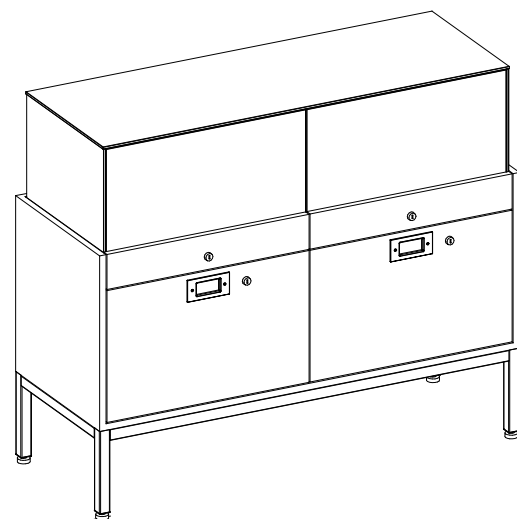

T 800.248.OPTO | F 630.860.7311
www.optosystem.com
sales@optosystem.com

Fixtures

A1
Locking Glass Showcase

D1
Evolve 2-Way
Plush

D1
Evolve 2-Way
Plush

T1
Nesting Table Set

F1
Tall Etagere

Cherokee Nation
Hard Rock Retail