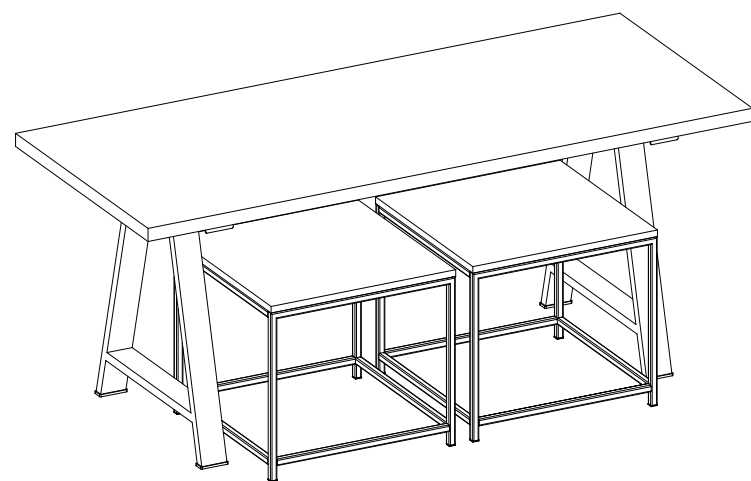

T 800.248.OPTO | F 630.860.7311
www.optosystem.com
sales@optosystem.com

Fixtures

A1
Locking Glass Showcase

D1
Evolve 2-Way
Plush

D1
Evolve 2-Way
Plush

T1
Nesting Table Set

F1
Tall Etagere

Cherokee Nation
Hard Rock Retail