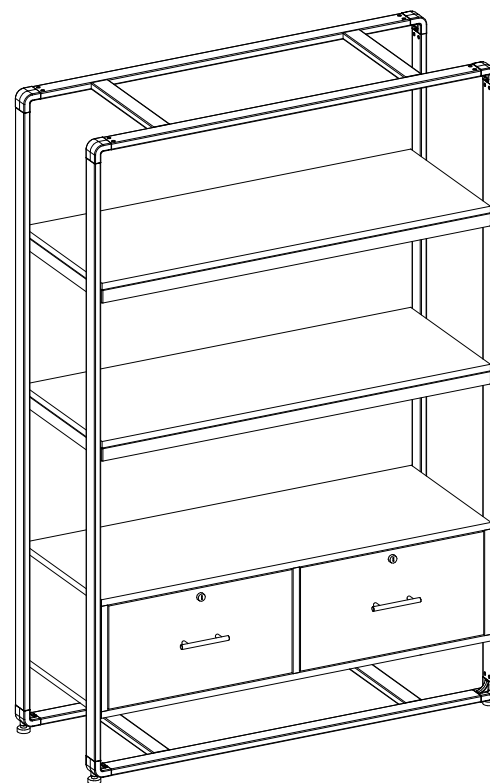

T 800.248.OPTO | F 630.860.7311
www.optosystem.com
sales@optosystem.com

Fixtures

A1
Locking Glass Showcase

D1
Evolve 2-Way
Plush

D1
Evolve 2-Way
Plush

T1
Nesting Table Set

F1
Tall Etagere

Cherokee Nation
Hard Rock Retail