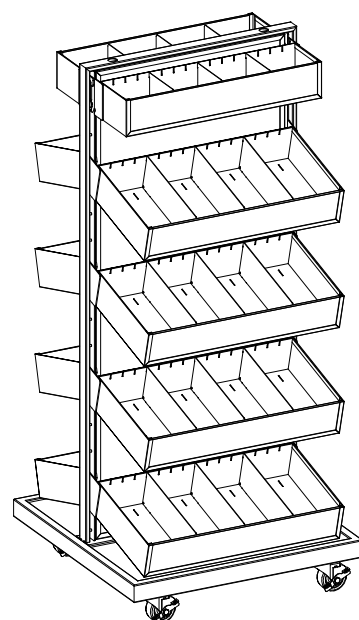

T 800.248.OPTO | F 630.860.7311
www.optosystem.com
sales@optosystem.com

Fixtures

A1
Locking Glass Showcase

D1
Evolve 2-Way
Plush

D1
Evolve 2-Way
Plush

T1
Nesting Table Set

F1
Tall Etagere

Cherokee Nation
Hard Rock Retail