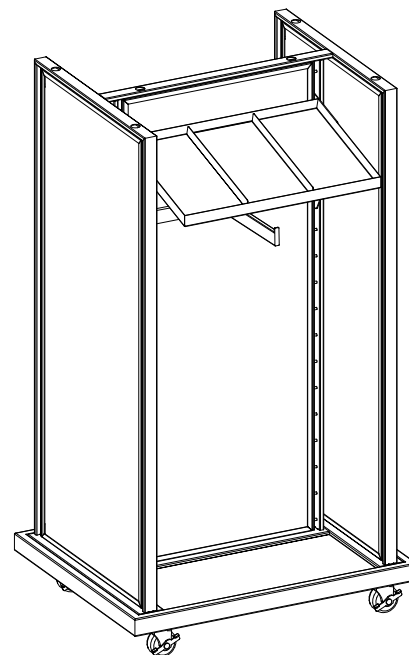

T 800.248.OPTO | F 630.860.7311
www.optosystem.com
sales@optosystem.com

Fixtures

A1
Locking Glass Showcase

D1
Evolve 2-Way
Plush

D1
Evolve 2-Way
Plush

T1
Nesting Table Set

F1
Tall Etagere

Cherokee Nation
Hard Rock Retail