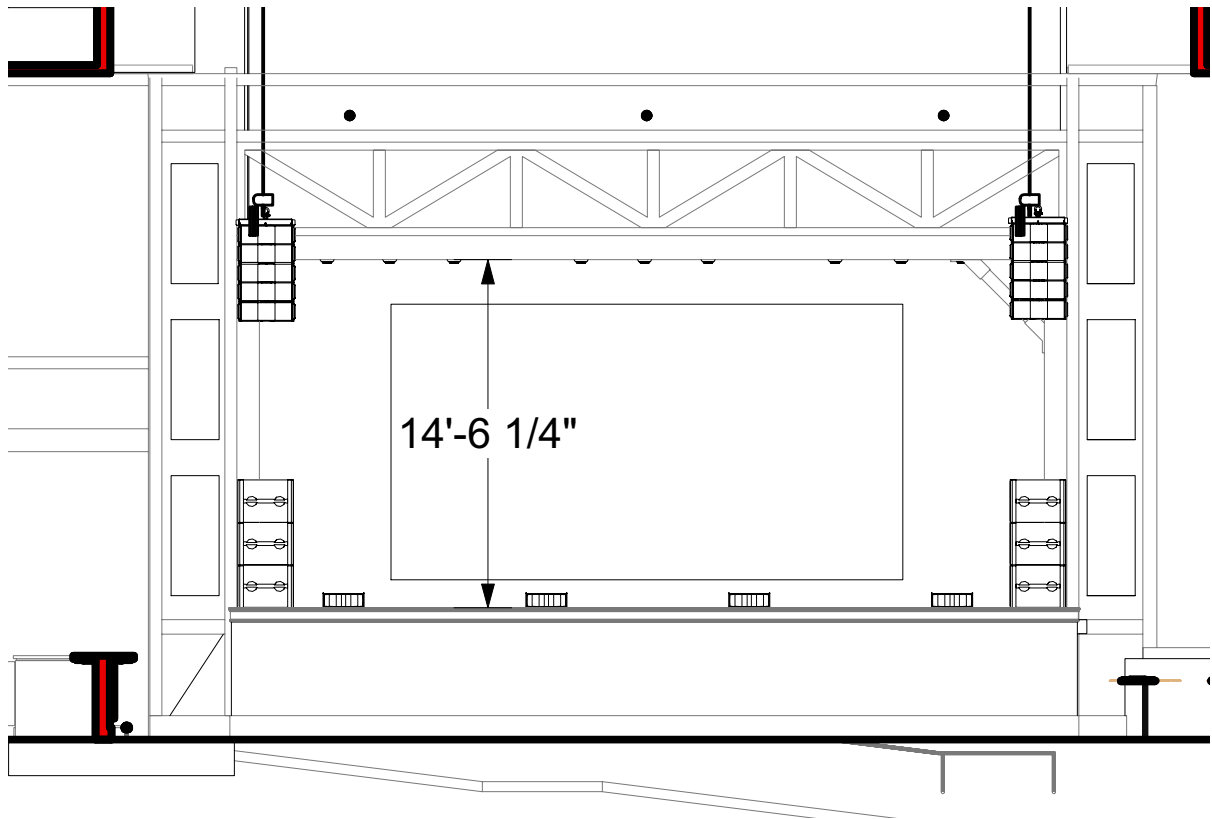

2 **Curtain Top**
Scale: 1/8" = 1'-0"

1 **Front View**
Scale: 1/8" = 1'-0"