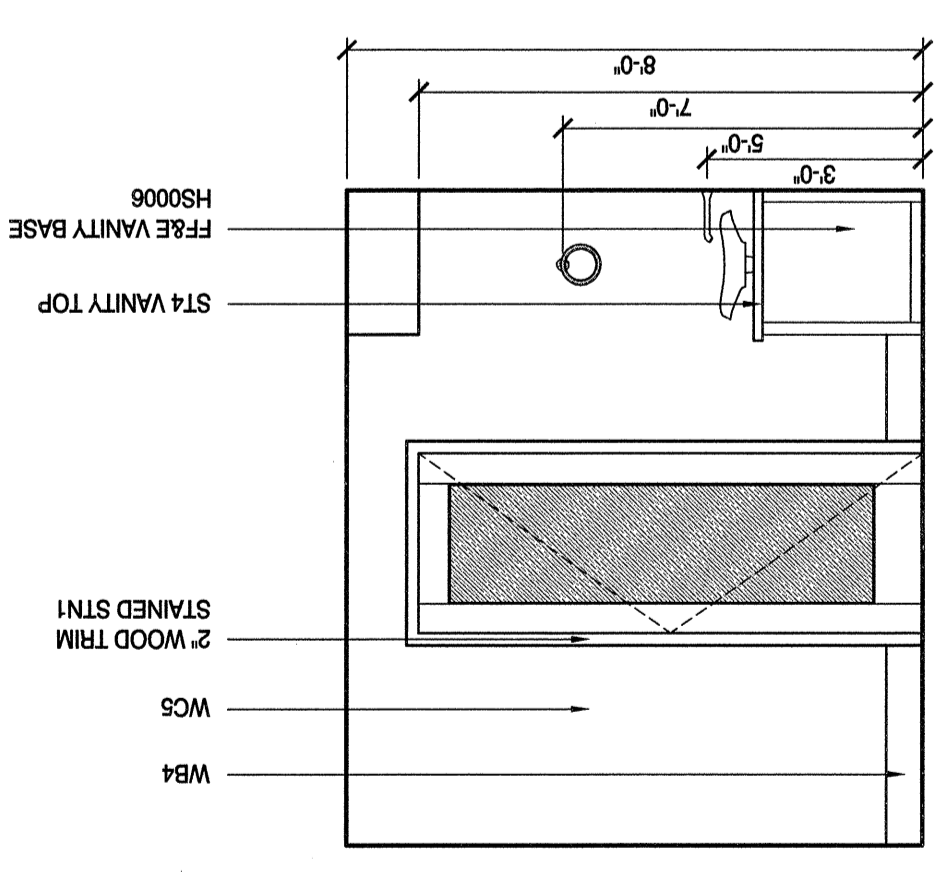

K HONEYMOON WALL ELEVATION
 SCALE: 3/8" = 1'-0"

L HONEYMOON WALL ELEVATION
 SCALE: 3/8" = 1'-0"

E HONEYMOON WALL ELEVATION
 SCALE: 3/8" = 1'-0"

F HONEYMOON WALL ELEVATION
 SCALE: 3/8" = 1'-0"

G HONEYMOON WALL ELEVATION
 SCALE: 3/8" = 1'-0"

H HONEYMOON WALL ELEVATION
 SCALE: 3/8" = 1'-0"

J HONEYMOON WALL ELEVATION
 SCALE: 3/8" = 1'-0"

A HONEYMOON SUITE WALL ELEVATION
 SCALE: 3/8" = 1'-0"

B HONEYMOON SUITE WALL ELEVATION
 SCALE: 3/8" = 1'-0"

C HONEYMOON SUITE WALL ELEVATION
 SCALE: 3/8" = 1'-0"

D HONEYMOON SUITE WALL ELEVATION
 SCALE: 3/8" = 1'-0"