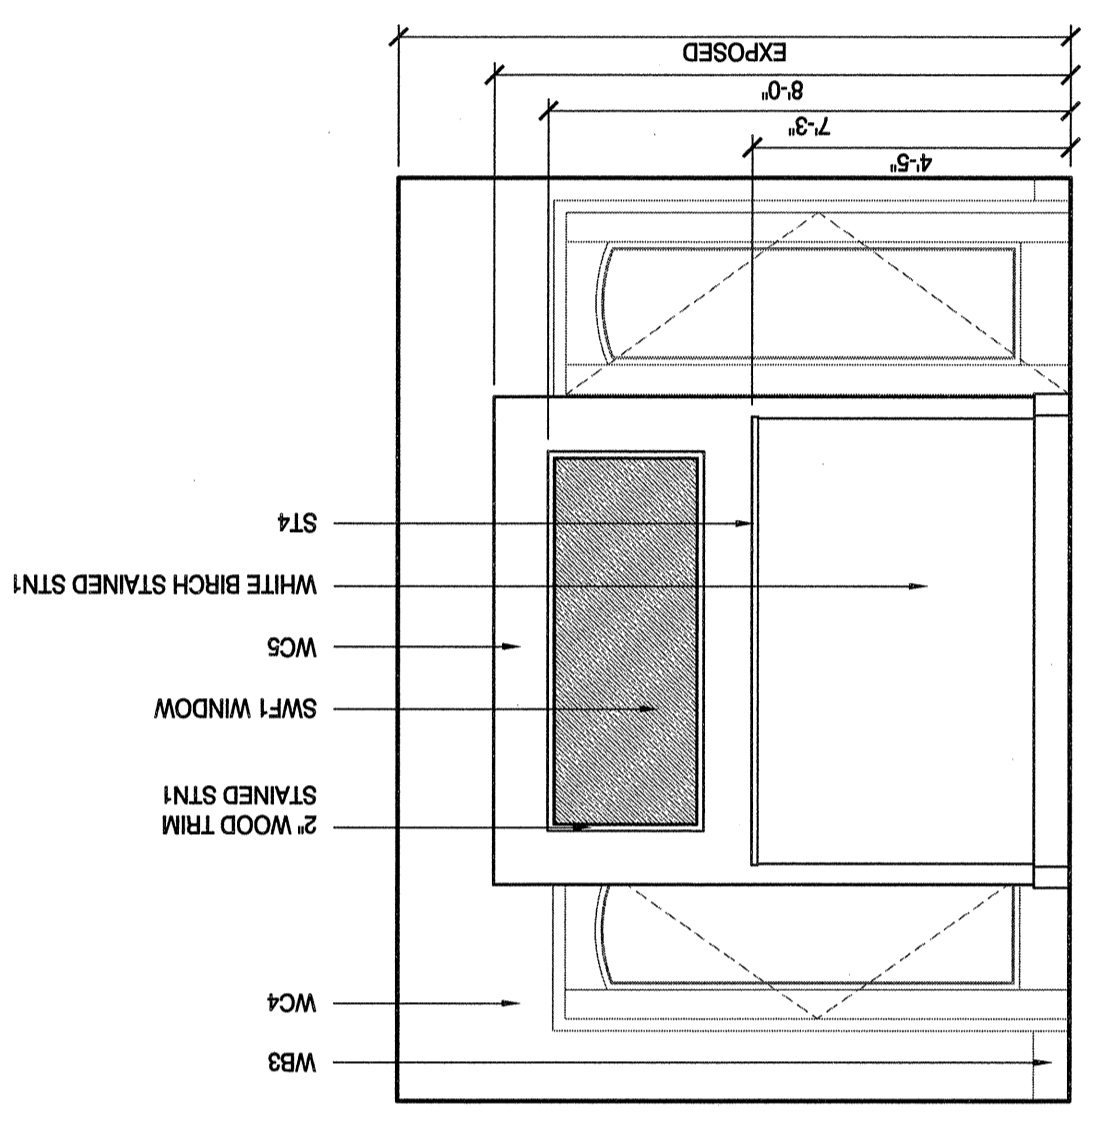

K HONEYMOON WALL ELEVATION
 SCALE: 3/8" = 1'-0"

L HONEYMOON WALL ELEVATION
 SCALE: 3/8" = 1'-0"

E HONEYMOON WALL ELEVATION
 SCALE: 3/8" = 1'-0"

F HONEYMOON WALL ELEVATION
 SCALE: 3/8" = 1'-0"

G HONEYMOON WALL ELEVATION
 SCALE: 3/8" = 1'-0"

H HONEYMOON WALL ELEVATION
 SCALE: 3/8" = 1'-0"

J HONEYMOON WALL ELEVATION
 SCALE: 3/8" = 1'-0"

A HONEYMOON SUITE WALL ELEVATION
 SCALE: 3/8" = 1'-0"

B HONEYMOON SUITE WALL ELEVATION
 SCALE: 3/8" = 1'-0"

C HONEYMOON SUITE WALL ELEVATION
 SCALE: 3/8" = 1'-0"

D HONEYMOON SUITE WALL ELEVATION
 SCALE: 3/8" = 1'-0"