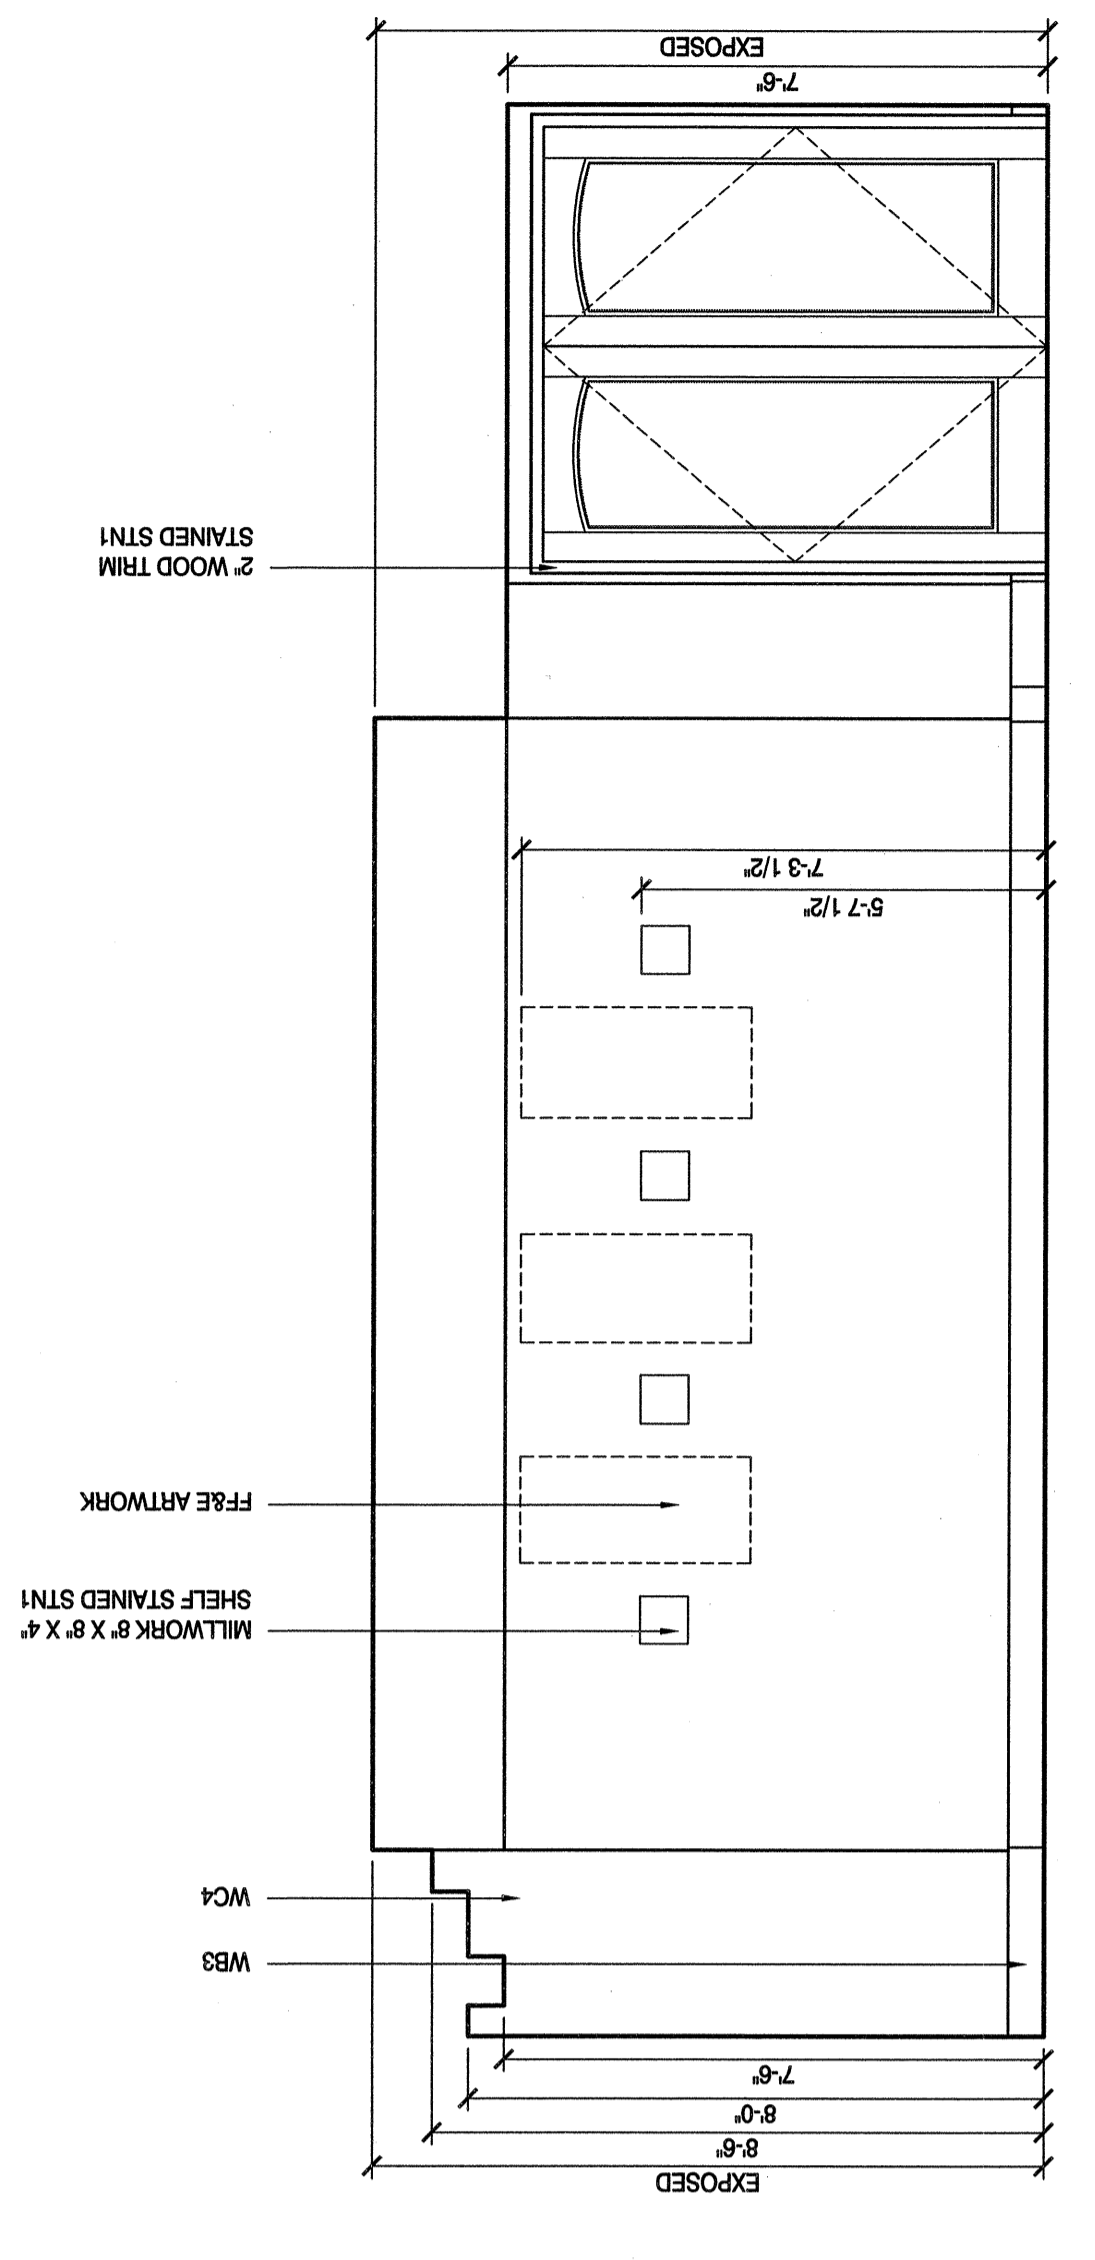

K HONEYMOON WALL ELEVATION
 SCALE: 3/8" = 1'-0"

L HONEYMOON WALL ELEVATION
 SCALE: 3/8" = 1'-0"

E HONEYMOON WALL ELEVATION
 SCALE: 3/8" = 1'-0"

F HONEYMOON WALL ELEVATION
 SCALE: 3/8" = 1'-0"

G HONEYMOON WALL ELEVATION
 SCALE: 3/8" = 1'-0"

H HONEYMOON WALL ELEVATION
 SCALE: 3/8" = 1'-0"

J HONEYMOON WALL ELEVATION
 SCALE: 3/8" = 1'-0"

A HONEYMOON SUITE WALL ELEVATION
 SCALE: 3/8" = 1'-0"

B HONEYMOON SUITE WALL ELEVATION
 SCALE: 3/8" = 1'-0"

C HONEYMOON SUITE WALL ELEVATION
 SCALE: 3/8" = 1'-0"

D HONEYMOON SUITE WALL ELEVATION
 SCALE: 3/8" = 1'-0"