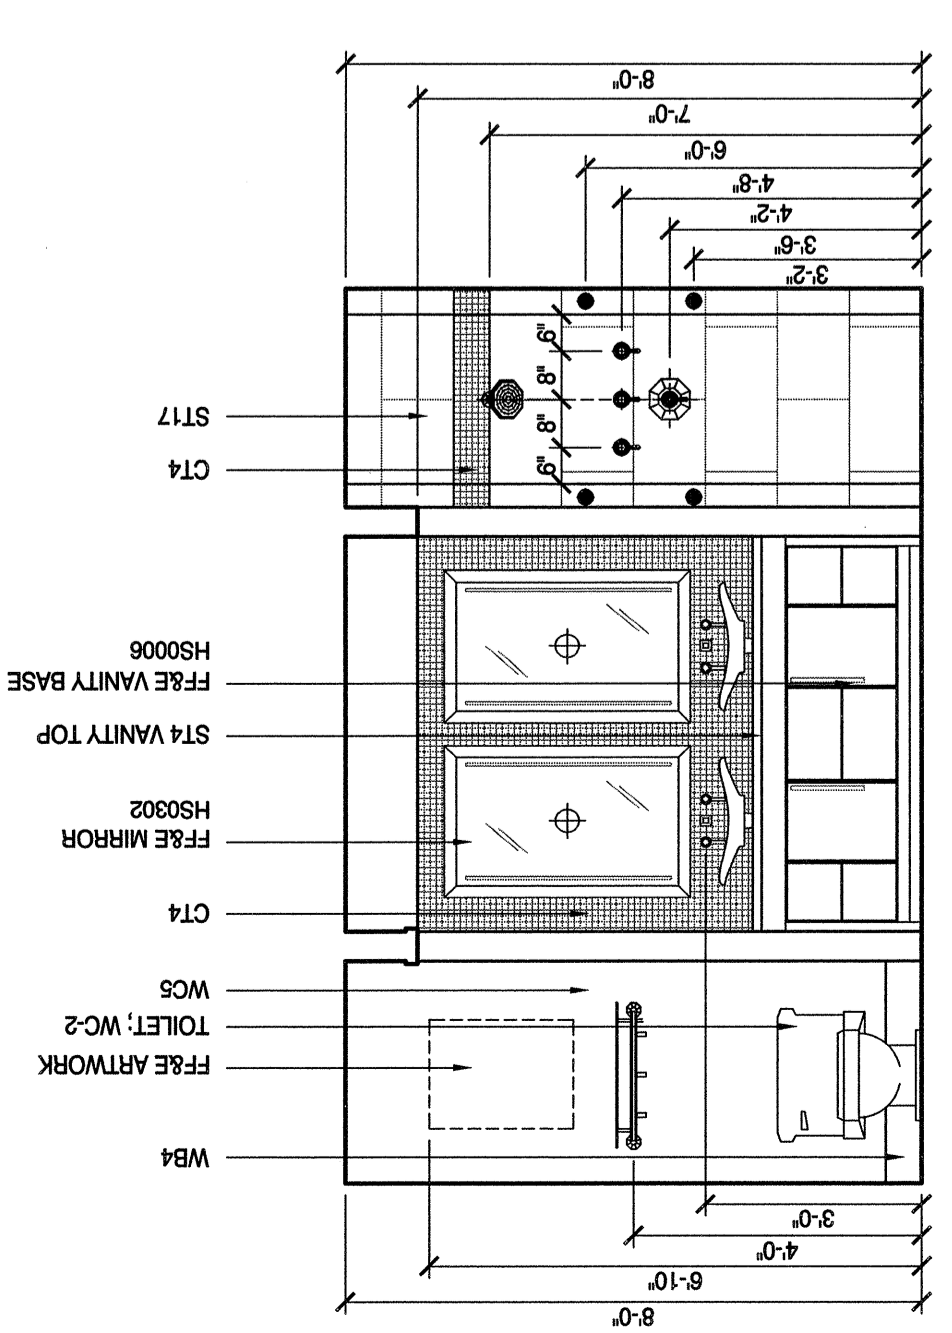

K HONEYMOON WALL ELEVATION
 SCALE: 3/8" = 1'-0"

L HONEYMOON WALL ELEVATION
 SCALE: 3/8" = 1'-0"

E HONEYMOON WALL ELEVATION
 SCALE: 3/8" = 1'-0"

F HONEYMOON WALL ELEVATION
 SCALE: 3/8" = 1'-0"

G HONEYMOON WALL ELEVATION
 SCALE: 3/8" = 1'-0"

H HONEYMOON WALL ELEVATION
 SCALE: 3/8" = 1'-0"

J HONEYMOON WALL ELEVATION
 SCALE: 3/8" = 1'-0"

A HONEYMOON SUITE WALL ELEVATION
 SCALE: 3/8" = 1'-0"

B HONEYMOON SUITE WALL ELEVATION
 SCALE: 3/8" = 1'-0"

C HONEYMOON SUITE WALL ELEVATION
 SCALE: 3/8" = 1'-0"

D HONEYMOON SUITE WALL ELEVATION
 SCALE: 3/8" = 1'-0"