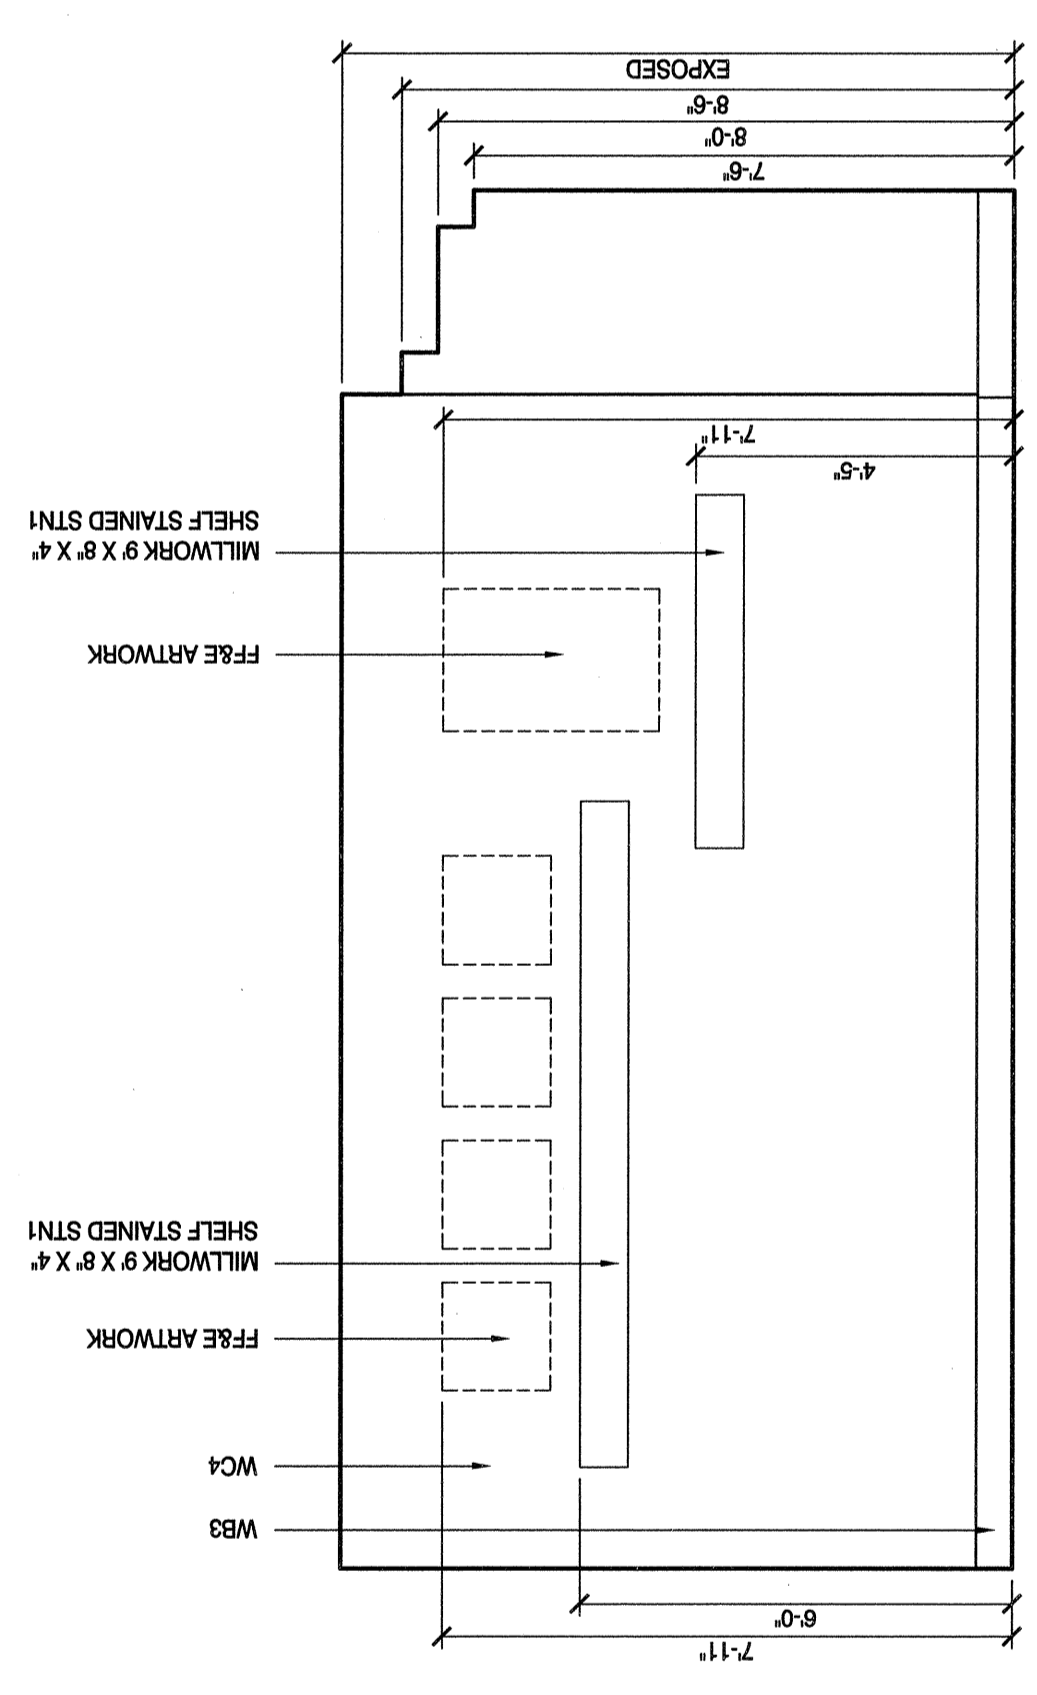

K HONEYMOON WALL ELEVATION
 SCALE: 3/8" = 1'-0"

L HONEYMOON WALL ELEVATION
 SCALE: 3/8" = 1'-0"

E HONEYMOON WALL ELEVATION
 SCALE: 3/8" = 1'-0"

F HONEYMOON WALL ELEVATION
 SCALE: 3/8" = 1'-0"

G HONEYMOON WALL ELEVATION
 SCALE: 3/8" = 1'-0"

H HONEYMOON WALL ELEVATION
 SCALE: 3/8" = 1'-0"

J HONEYMOON WALL ELEVATION
 SCALE: 3/8" = 1'-0"

A HONEYMOON SUITE WALL ELEVATION
 SCALE: 3/8" = 1'-0"

B HONEYMOON SUITE WALL ELEVATION
 SCALE: 3/8" = 1'-0"

C HONEYMOON SUITE WALL ELEVATION
 SCALE: 3/8" = 1'-0"

D HONEYMOON SUITE WALL ELEVATION
 SCALE: 3/8" = 1'-0"